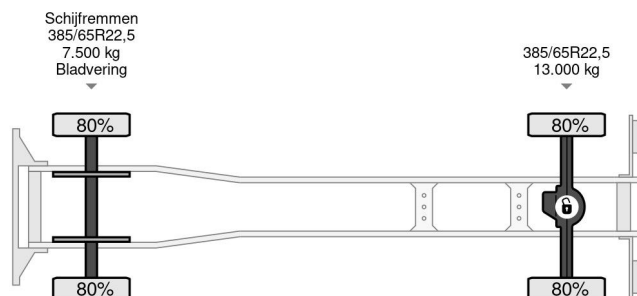

BESCHREIBUNG

PERFECT CONDITION (REPLICA) DAKAR DAF FACF85-360 EDUCATION TRUCK WITH ZF MANUAL GEARBOX, DOUBLE CLUTCH/BRAKE PEDALS, 3-SEATS & AIRCONDITIONING!!
360HP, EURO 4!!
ZF16 MANUAL GEARBOX!!
3-SEATS WITH SEATBELTS!!
DOUBLE CLUTCH & BRAKE PEDALS!!
AIRCONDITIONING!!
COMBI-LIGHTS!!
ETC!!

THIS EDUCATION TRUCK IS IN PERFECT CLEAN AND TECHNICAL PERFECT CONDITION!! (DUTCH APK / TUV