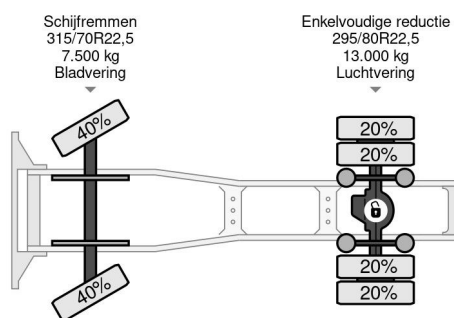

DAF SPACECAB (ZF16 MANUAL GEARBOX / EURO 5 / PARKING AIRCONDITIONING / MX-BRAKE / ETC.)

ALLGEMEINE INFORMATIONEN

ID	SN 59955466 Z
Baujahr	2008
Kilometerstand	904.000 km
Konstruktion	Standard-SZM
Schadstoffklasse	5

TECHNISCHE INFORMATIONEN

Datum der Erstzulassung	07-07-2008
Kraftstoffart	Diesel
Getriebe	Schaltgetriebe
Fahrzeug-Identifizierungsnummer	XLRTE85MC0E815466
Radformel	4x2
Gewicht	7.700 kg
Nutzlast	11.300 kg
Bruttogewicht	19.000 kg
Zylinderzahl	6
Leistung in kW	300
Leistung in PS	408
Radstand	380

DAF CF 85.410 SPACECAB (ZF16 MANUAL GEARBOX... 4x2

Referenznummer: SN 59955466 Z

ZUBEHÖR

- 16 Gänge Getriebe Handschaltung • 600 Liter Dieseltank
- Aluminium-Kraftstofftank • Antiblockiersystem •
- Antiblockiersystem • ASR • Beheizbare Spiegel •
- Comfortsitze Fahrer • Dachspoiler • Differentialsperre •
- Differentialsperre • Elektrisch verstellbare Außenspiegel •
- Geschwindigkeitsbegrenzer • Geschwindigkeitsregelanlage
- MX-Motorbremse • Radio/CD-Spieler • Schlafkabine •
- Sonnenschutzklappe • Standheizung • ZF16 Getriebe
- Handgeschalter