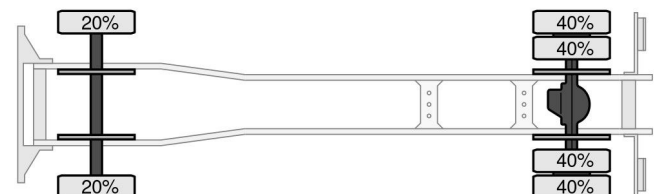

TECHNISCHE INFORMATIONEN

Datum der Erstzulassung	31-05-2001
Kraftstoffart	Diesel
Getriebe	Schaltgetriebe
Fahrzeug-Identifizierungsnummer	ZCFA7580002349296
Radformel	4x2
Gewicht	4.000 kg
Nutzlast	3.490 kg
Bruttogewicht	7.490 kg
Zylinderzahl	4
Radstand	330

Iveco EuroCargo 75 E12 FULL STEEL CHASSIS WITH ... 4x2

Referenznummer: SN 53369296

Schijfremmen
225/75R17.5
3.580 kg
Bladvering

Enkelvoudige reductie
225/75R17.5
6.850 kg
Bladvering

ZUBEHÖR

- 5 Gänge Handschaltung Getriebe
- Antiblockiersystem
- Antiblockiersystem
- Beifahrerbank
- BLATT GEFEDERT
- Geschwindigkeitsbegrenzer
- Radio/CD-Spieler

CLOSED BODY WITH ROLLING DOOR ON LEFT + RIGHT SIDE!!

SIZE: LENGTH x WIDE x HIGH; Ca. 4.10 x 2.21 x 1.95 M.)

GOOD WORKING AND DRIVING CONDITION, PERFECT TRUCK FOR CITY (FOOD) DISTRIBUTION !!

MORE IVECO TRUCKS IN STOCK FOR SALE!! (>75