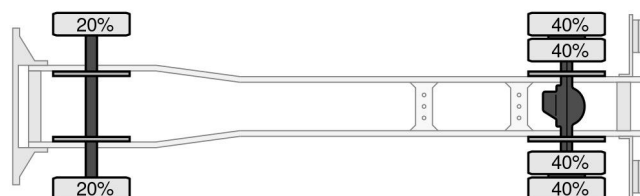

TECHNISCHE INFORMATIONEN

Datum der Erstzulassung	31-05-2001
Kraftstoffart	Diesel
Getriebe	Schaltgetriebe
Fahrzeug-Identifizierungsnummer	ZCFA7580002349296
Radformel	4x2
Gewicht	4.000 kg
Nutzlast	3.490 kg
Bruttogewicht	7.490 kg
Zylinderzahl	4
Radstand	330

Iveco EuroCargo 75 E12 FULL STEEL CHASSIS WITH ... 4x2

Referenznummer: SN 53369296

Schijfremmen
225/75R17.5
3.580 kg
Bladvering

Enkelvoudige reductie
225/75R17.5
6.850 kg
Bladvering

ZUBEHÖR

- 5 Gänge Handschaltung Getriebe
- Antiblockiersystem
- Antiblockiersystem
- Beifahrerbank
- BLATT GEFEDERT
- Geschwindigkeitsbegrenzer
- Radio/CD-Spieler

CLOSED BODY WITH ROLLING DOOR ON LEFT + RIGHT SIDE!!

SIZE: LENGTH x WIDE x HIGH; Ca. 4.10 x 2.21 x 1.95 M.)

GOOD WORKING AND DRIVING CONDITION, PERFECT TRUCK FOR CITY (FOOD) DISTRIBUTION !!

MORE IVECO TRUCKS IN STOCK FOR SALE!! (>75