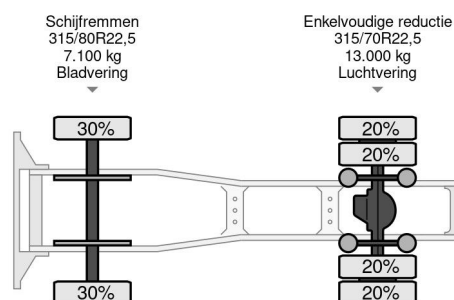

Iveco T/P HIGH ROOF (ZF16 MANUAL GEARBOX / ZF-INTARDER / AIRCONDITIONING)

ALLGEMEINE INFORMATIONEN

ID	SN 51319726 Z
Baujahr	2001
Kilometerstand	823.000 km
Konstruktion	Standard-SZM
Schadstoffklasse	3

TECHNISCHE INFORMATIONEN

Datum der Erstzulassung	01-09-2001
Kraftstoffart	Diesel
Getriebe	Schaltgetriebe
Fahrzeug-Identifizierungsnummer	WJMM1VSK004239726
Radformel	4x2
Gewicht	7.280 kg
Nutzlast	11.720 kg
Bruttogewicht	19.000 kg
Zylinderzahl	6
Leistung in kW	345
Leistung in PS	469
Radstand	380

Iveco Eurostar 440.43 T/P HIGH ROOF (ZF16 MANUAL... 4x2

Referenznummer: SN 51319726 Z

ZUBEHÖR

- 2 Liege • 16 Gange Getriebe Handschaltung • 600 Liter Dieseltank • Aluminium-Kraftstofftank • Antiblockiersystem
- Antiblockiersystem • ASR • Comfortsitze Fahrer • Differentialsperre • Elektrisch verstellbare Außenspiegel • Geschwindigkeitsbegrenzer • Hauptschalter • Klimaanlage
- Radio/CD-Spieler • Schlafkabine • Sonnenschutzklappe
- Standheizung • ZF-intarder • ZF16 Getriebe
- Handgeschalter