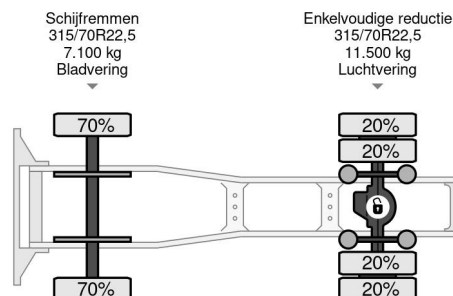

Iveco Stralis AS440S42T/P HI-WAY DUTCH TRUCK (A... 4x2
Referenznummer: SN 54222611

BESCHREIBUNG

ORIGINAL DUTCH, PERFECT CONDITION IVECO STRALIS AS440S42T/P HIGH-WAY 4x2 TRACTOR, EURO 6, AS-TRONIC GEARBOX / 2x DIESEL TANK / LEATHER SEATS & AIRCONDITIONING!!
420HP, EURO 6!!
AS-TRONIC GEARBOX!!
COMPLETE SPOILERSET ON CABIN!!
710+550 LITER ALUMINIUM TANK!!
AIRCONDITIONING!!
FRIDGE UNTHET BED!!
ELECTRICAL MAINSWITCH!!
ETC.!!

ORIGINAL DUTCH TRUCK (APK / DUTCH TUV -> 02-