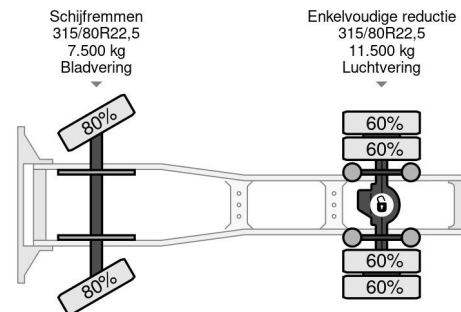

ZUBEHÖR

- ABS/EBS • Aluminium-Kraftstofftank • Antiblockiersystem
- Antiblockiersystem • ASR • Comfortsitze Fahrer •
- Differentialsperre • Elektrisch verstellbare Außenspiegel •
- Fernbediente Zentralverriegelung •
- Geschwindigkeitsbegrenzer • Geschwindigkeitsregelanlage
- Hydraulic Anlage • Schlafkabine • Standheizung •
- Zapfwelle (PTO) • Zapfwelle (PTO)

BESCHREIBUNG

PERFECT CONDITION MERCEDES-BENZ ACTROS 1840LS SLEEPERCAB 4x2 TRACTOR UNIT (EURO 6) WITH TELLIGENT GEARBOX, 2x P.T.O. & HYDRAULIC KIT!!
400 HP, EURO 6!!
TELLIGENT AUTOMATIC GEARBOX!!
2x P.T.O.!!
HYDRAULIC KIT!!
AIRCONDITIONING!!
ETC.!!

TRACTOR UNIT IS PERFECT NICE & CLEAN CONDITION, READY FOR THE HEAVY TRANSPORT (KIPPER) JOBS!!

6x IDENTICAL UNITS AVAILABLE IN STOCK FOR SALE!!

MORE MERCEDES-BENZ 4x2 / 4x4 / 6x4 / 8x4