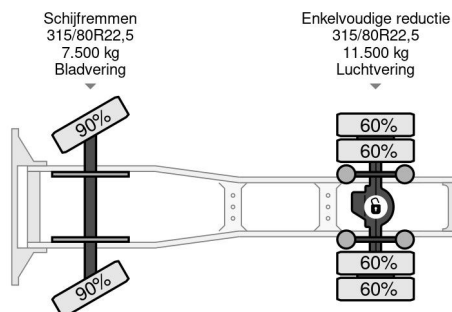

Mercedes-Benz Actros 1840 LS 4x2 SLEEPERCAB (6 IDENT...
Referenznummer: SN 55945931

ZUBEHÖR

- ABS/EBS • Aluminium-Kraftstofftank • Antiblockiersystem
- Antiblockiersystem • ASR • Comfortsitze Fahrer •
- Differentialsperre • Elektrisch verstellbare Außenspiegel •
- Fernbediente Zentralverriegelung •
- Geschwindigkeitsbegrenzer • Geschwindigkeitsregelanlage
- Hydraulic Anlage • Schlafkabine • Standheizung •
- Zapfwelle (PTO) • Zapfwelle (PTO)

BESCHREIBUNG

PERFECT CONDITION MERCEDES-BENZ ACTROS 1840LS SLEEPERCAB 4x2 TRACTOR UNIT (EURO 6) WITH TELLIGENT GEARBOX, 2x P.T.O. & HYDRAULIC KIT!!
400 HP, EURO 6!!
TELLIGENT AUTOMATIC GEARBOX!!
2x P.T.O.!!
HYDRAULIC KIT!!
AIRCONDITIONING!!
ETC.!!

TRACTOR UNIT IS PERFECT NICE & CLEAN CONDITION, READY FOR THE HEAVY TRANSPORT (KIPPER) JOBS!!

6x IDENTICAL UNITS AVAILABLE IN STOCK FOR SALE!!

MORE MERCEDES-BENZ 4x2 / 4x4 / 6x4 / 8x4