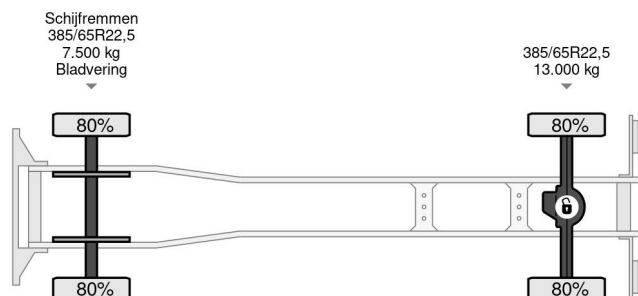

DESCRIPCIÓN

PERFECT CONDITION (REPLICA) DAKAR DAF FACF85-360 EDUCATION TRUCK WITH ZF MANUAL GEARBOX, DOUBLE CLUTCH/BRAKE PEDALS, 3-SEATS & AIRCONDITIONING!!
360HP, EURO 4!!
ZF16 MANUAL GEARBOX!!
3-SEATS WITH SEATBELTS!!
DOUBLE CLUTCH & BRAKE PEDALS!!
AIRCONDITIONING!!
COMBI-LIGHTS!!
ETC!!

THIS EDUCATION TRUCK IS IN PERFECT CLEAN AND