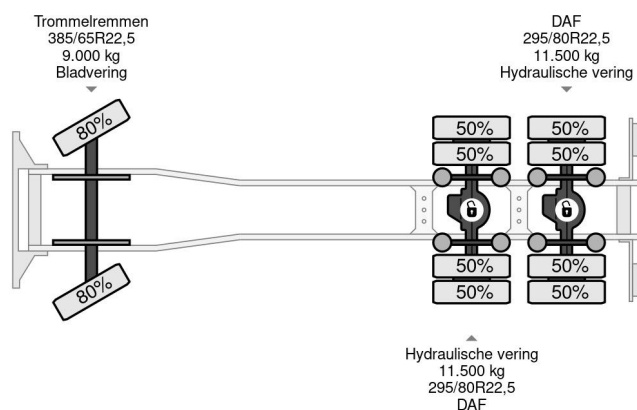

DESCRIPCIÓN

GOOD CONDITION GINAF M3232-S 6x4 CHASSIS WITH LOGLIFT (V-CRANE) & LEEBUR HOOKARM SYSTEM, ZF-16 MANUAL GEARBOX & REDUCTION AXLES!!
430HP, DAF 6-CILINDER ENGINE (EURO 3)!!
ZF16 MANUAL GEARBOX!!
REDUCTION AXLES!! (DAF AXLES!!)
STEEL SUSPENSION FRONT AXLE!!