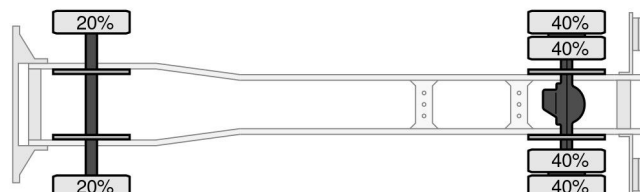

INFORMACIÓN TÉCNICA

Primera fecha de registro	31-05-2001
Combustible	Diesel
Transmisión	Transmisión manual
Número de identificación del vehículo	ZCFA7580002349296
Configuración del eje	4x2
Peso vacío	4.000 kg
Peso de carga	3.490 kg
Maximo peso	7.490 kg
Cantidad de cilindros	4
Distancia entre ejes	330

Iveco EuroCargo 75 E12 FULL STEEL CHASSIS WITH ... 4x2

Referentienummer: SN 53369296

Schijfremmen
225/75R17.5
3.580 kg
Bladvering

Enkelvoudige reductie
225/75R17.5
6.850 kg
Bladvering

ACCESORIOS

- ABS
- Limitador de velocidad
- Radio / reproductor de CD

CLOSED BODY WITH ROLLING DOOR ON LEFT + RIGHT SIDE!!

SIZE: LENGTH x WIDE x HIGH; Ca. 4.10 x 2.21 x 1.95 M.)

GOOD WORKING AND DRIVING CONDITION, PERFECT TRUCK FOR CITY (FOOD) DISTRIBUTION !!

MORE IVECO TRUCKS IN STOCK FOR SALE!! (>75