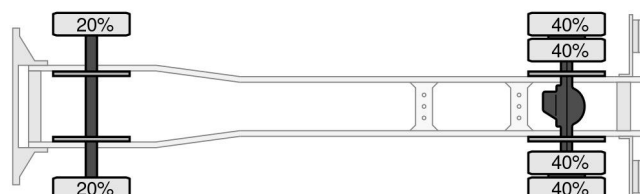

INFORMACIÓN TÉCNICA

Primera fecha de registro	31-05-2001
Combustible	Diesel
Transmisión	Transmisión manual
Número de identificación del vehículo	ZCFA7580002349296
Configuración del eje	4x2
Peso vacío	4.000 kg
Peso de carga	3.490 kg
Maximo peso	7.490 kg
Cantidad de cilindros	4
Distancia entre ejes	330

Iveco EuroCargo 75 E12 FULL STEEL CHASSIS WITH ... 4x2

Referentienummer: SN 53369296

Schijfremmen
225/75R17.5
3.580 kg
Bladvering

Enkelvoudige reductie
225/75R17.5
6.850 kg
Bladvering

ACCESORIOS

- ABS
- Limitador de velocidad
- Radio / reproductor de CD

CLOSED BODY WITH ROLLING DOOR ON LEFT + RIGHT SIDE!!

SIZE: LENGTH x WIDE x HIGH; Ca. 4.10 x 2.21 x 1.95 M.)

GOOD WORKING AND DRIVING CONDITION, PERFECT TRUCK FOR CITY (FOOD) DISTRIBUTION !!

MORE IVECO TRUCKS IN STOCK FOR SALE!! (>75