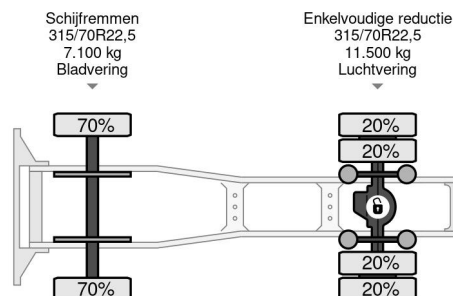

Iveco Stralis AS440S42T/P HI-WAY DUTCH TRUCK (A... 4x2
Referentienummer: SN 54222611

DESCRIPCIÓN

ORIGINAL DUTCH, PERFECT CONDITION IVECO STRALIS AS440S42T/P HIGH-WAY 4x2 TRACTOR, EURO 6, AS-TRONIC GEARBOX / 2x DIESEL TANK / LEATHER SEATS & AIRCONDITIONING!!
420HP, EURO 6!!
AS-TRONIC GEARBOX!!
COMPLETE SPOILERSET ON CABIN!!
710+550 LITER ALUMINIUM TANK!!
AIRCONDITIONING!!
FRIDGE UNTHETHER BED!!
ELECTRICAL MAINSWITCH!!
ETC.!!