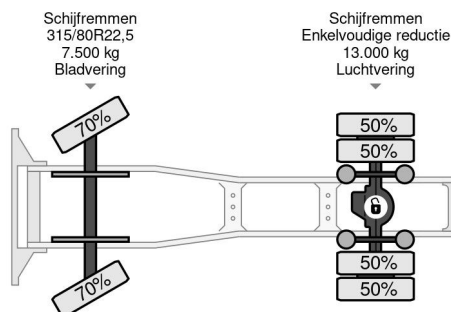

MAN TGA 18.460 FLS XXL (6 CILINDERHEADS!!) (ZF1... 4x2
Referentienummer: SN 56429608

ACCESORIOS

- ABS • Aire acondicionado • Cabina de dormir • Cruise control • Limitador de velocidad • Parasol • Radio / reproductor de CD • Spoiler para el techo • Tanque de combustible de aluminio

DESCRIPCIÓN

Daños: ninguno

NICE & CLEAN CONDITION M.A.N. TGA18.460FLS XXL 4x2 TRACTOR UNIT WITH ZF16 MANUAL GEARBOX, ZF-INTARDER & AIRCONDITIONING!!
460HP, EURO 3!! (6 CILINDERHEADS / 24 VALVE)
ZF16 GEARS MANUAL GEARBOX!!
ZF-INTARDER!!
ELECTRICAL MAINSWITCH!!
FULL SPOILERSET!!
SIDE SKIRTS!!
AIRCONDITIONING!!
ETC!!

GOOD DRIVING TRACTOR UNIT, READY FOR THE JOB!!

MORE M.A.N. 4x2 / 6x4 / 8x4 (CONSTRUCTION) TRUCKS