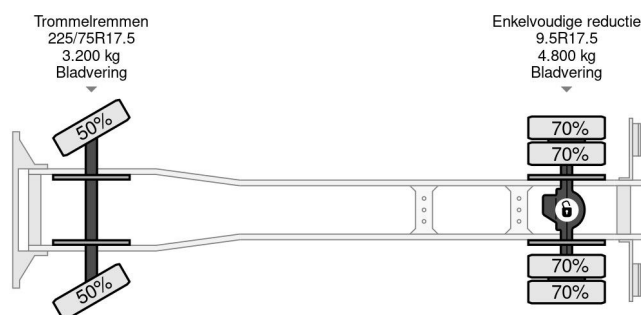

Mercedes-Benz LK 914 (6-CILINDER) RECOVERY TR... 4x2
Referentienummer: SN 60535158

ACCESORIOS

- Bloqueo de diferencial
- Radio / reproductor de CD

DESCRIPCIÓN

GOOD CONDITION MERCEDES-BENZ 914 ECOLINER (6-CILINDER) 4x2 FULL STEEL SUSPENSION RECOVERY TRUCK WITH & MANUAL GEARBOX!!
140HP, 6-CILINDER ENGINE!!
5 GEARS MANUAL GEARBOX!!
STEEL SUSPENSION!!
ETC.!!

CAR TRANSPORTER (RECOVERY) BODY: LENGTH x WIDE Ca. 4.75 x 2.30!!

PERFECT WORKING & DRIVING CONDITION TRUCK, READY FOR THE RECOVERY OR CAR / MASHINE TRANSPORT JOBS!!

MORE MERCEDES-BENZ 4x2 / 6x4 / 6x6 / 8x4 / 8x8 TRUCKS IN STOCK FOR SALE!! (>75 TRUCKS/TRAILERS