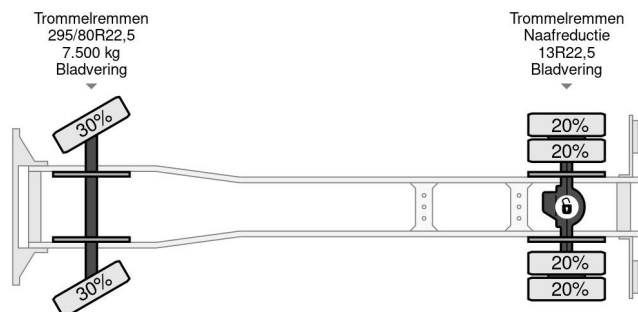

Mercedes-Benz SK 1635K GROSSRAUM 4x2 FULL STEEL ...
Referentienummer: SN 53970515 Z

DESCRIPCIÓN

GOOD CONDITION MERCEDES-BENZ 1935K V8 GROSSRAUM 4x2 FULL STEEL CHASSIS WITH OPEN BOX , ZF16 MANUAL GEARBOX AND REDUCTION AXLE ! ! 350HP, V8 ENGINE!! 16 GEARS MANUAL GEARBOX!! FULL STEEL SUSPENSION!! REDUCTION AXLE!! ETC.!!

OPEN BODY WITH ALUMINIUM SIDE BORDS!! SIZE; LENGTH x WIDE x HIGH Ca.: 6.10 m. x 2.50 m. x 0.82 m. !!

TRUCK IS IN GOOD WORKING AND DRIVING CONDITION, READY FOR THE JOB!!

MORE MERCEDES-BENZ 4x2 / 6x4 / 8x4