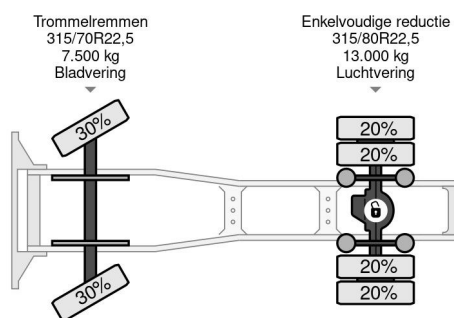

ACCESSOIRES

- ABS • Cabine de couchage • Différentiel d'écartement •
- Limiteur de vitesse • Lumières vives • Pare-soleil • Radio / lecteur CD • Rétroviseurs extérieurs à réglage électrique
- Spoiler de toit • Système anti-blocage

DESCRIPTION

Dommages: aucun

GOOD CONDITION DAF FT95-430XF SPACECAB 4x2 TRACTOR UNIT (EURO 2) WITH ZF16 MANUAL GEARBOX & ROOF SPOILER!!
430HP, EURO 2 (MECHANICAL PUMP AND INJECTORS)!!
ZF16 MANUAL GEARBOX!!
600 LITER DIESEL TANK!!
SPOILER ON CABIN!!
ETC!!

TRUCK IS IN GOOD DRIVING CONDITION, READY FOR THE HEAVY JOBS !!

MORE DAF CF/XF 4x2 / 6x2 / 6x4 / 8x4 (EURO 2/3/4/5/6) IN STOCK FOR SALE!! (>85 TRUCKS/TRAILERS IN STOCK)!!

SHIPMENT, STACKING, LOADING, TRANSIT