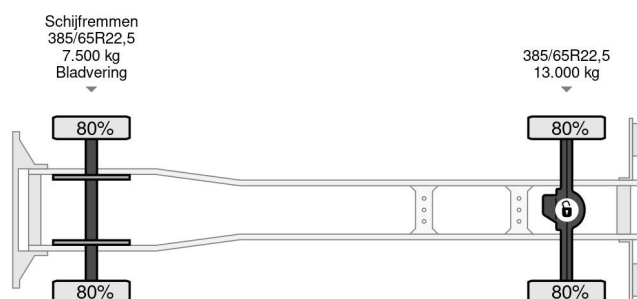

DESCRIPTION

PERFECT CONDITION (REPLICA) DAKAR DAF FACF85-360 EDUCATION TRUCK WITH ZF MANUAL GEARBOX, DOUBLE CLUTCH/BRAKE PEDALS, 3-SEATS & AIRCONDITIONING!!
360HP, EURO 4!!
ZF16 MANUAL GEARBOX!!
3-SEATS WITH SEATBELTS!!
DOUBLE CLUTCH & BRAKE PEDALS!!
AIRCONDITIONING!!
COMBI-LIGHTS!!
ETC!!

THIS EDUCATION TRUCK IS IN PERFECT CLEAN AND