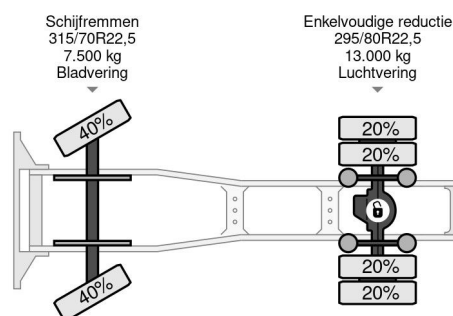

ACCESSOIRES

- ABS • Blocage de différentiel • Cabine de couchage • Chauffage • Différentiel d'écartement • Limiteur de vitesse • Pare-soleil • Radio / lecteur CD • Régulateur de vitesse • Réservoir de carburant en aluminium • Rétroviseurs chauffants • Rétroviseurs extérieurs à réglage électrique • Spoiler de toit • Système anti-blocage

DESCRIPTION

NICE CONDITION DAF FTCTF85-410 SPACECAB 4x2 TRACTOR UNIT WITH ZF16 MANUAL GEARBOX, MX-BRAKE & PARKING AIRCONDITIONING !! 410HP, EURO 5!! ZF16 MANUAL GEARBOX!! MX-BRAKE!! PARKING AIRCONDITIONING!! 620 LITER ALUMINIUM TANK!! COMPLETE SPOILERSET ON CABIN!! SUN VISOR!! ETC!!

TRUCK IS IN GOOD DRIVING CONDITION, READY FOR THE HEAVY JOBS !!

MORE DAF CF/XF EURO 2/3/4/5/6 IN STOCK FOR SALE!! (>75 TRUCKS/TRAILERS IN STOCK)!!

SHIPMENT, TRANSIT REGISTRATION, STACKING,