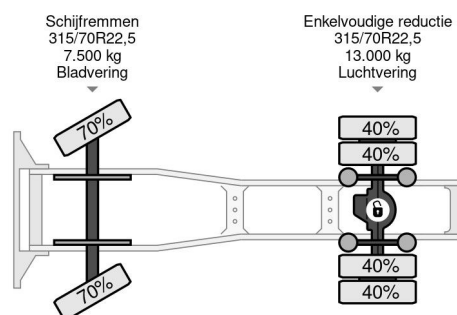

DAF XF 95.480 SPACECAB (EURO 4 / ZF16 MANUAL... 4x2
Referentienummer: SN 60134641 Z

ACCESSOIRES

- ABS • Blocage de différentiel • Cabine de couchage • Chauffage • Climatisation • Différentiel d'écartement • Limiteur de vitesse • Pare-soleil • Radio / lecteur CD • Régulateur de vitesse • Réservoir de carburant en aluminium • Rétroviseurs chauffants • Rétroviseurs extérieurs à réglage électrique • Spoiler de toit • Système anti-blocage

DESCRIPTION

GOOD CONDITION DAF FTXF95-480 SPACECAB (EURO 4) 4x2 TRACTOR UNIT WITH ZF16 MANUAL GEARBOX, ZF-INTARDER, AIRCONDITIONING & FULL SPOILERSET!!
480HP, EURO 4!!
ZF16 MANUAL GEARBOX!!
ZF-INTARDER!!
AIRCONDITIONING!!
SUNVISOR!!
COMPOLETE SPOILERSET ON CABIN!!
SIDE SKIRTS!!
FRIDGE UNDER BED!!
2x DIESEL TANK!!
ETC!!

TRUCK IS IN GOOD DRIVING CONDITION, READY FOR THE JOB !!