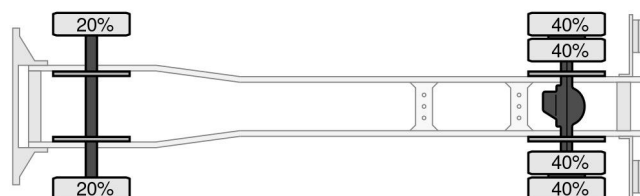

INFORMATIONS TECHNIQUES

Date première immatriculation	31-05-2001
Carburant	Diesel
Transmission	Transmission manuelle
Numéro d'identification véhicule	ZCFA7580002349296
Configuration des essieux	4x2
Poids à vide	4.000 kg
Poids de la charge	3.490 kg
Poids maximum	7.490 kg
Nombre de cylindres	4
Empattement	330

Iveco EuroCargo 75 E12 FULL STEEL CHASSIS WITH ... 4x2

Referentienummer: SN 53369296

Schijfremmen
225/75R17.5
3.580 kg
Bladvering

Enkelvoudige reductie
225/75R17.5
6.850 kg
Bladvering

ACCESSOIRES

- ABS
- Banquette conducteur
- LAMES
- Limiteur de vitesse
- Radio / lecteur CD
- Système anti-blocage

CLOSED BODY WITH ROLLING DOOR ON LEFT + RIGHT SIDE!!

SIZE: LENGTH x WIDE x HIGH; Ca. 4.10 x 2.21 x 1.95 M.)

GOOD WORKING AND DRIVING CONDITION, PERFECT TRUCK FOR CITY (FOOD) DISTRIBUTION !!

MORE IVECO TRUCKS IN STOCK FOR SALE!! (>75