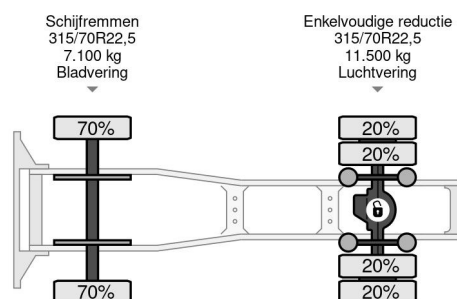

Iveco Stralis AS440S42T/P HI-WAY DUTCH TRUCK (A... 4x2
Referentienummer: SN 54222611

DESCRIPTION

ORIGINAL DUTCH, PERFECT CONDITION IVECO STRALIS AS440S42T/P HIGH-WAY 4x2 TRACTOR, EURO 6, AS-TRONIC GEARBOX / 2x DIESEL TANK / LEATHER SEATS & AIRCONDITIONING!!
420HP, EURO 6!!
AS-TRONIC GEARBOX!!
COMPLETE SPOILERSET ON CABIN!!
710+550 LITER ALUMINIUM TANK!!
AIRCONDITIONING!!
FRIDGE UNTHET BED!!
ELECTRICAL MAINSWITCH!!
ETC.!!