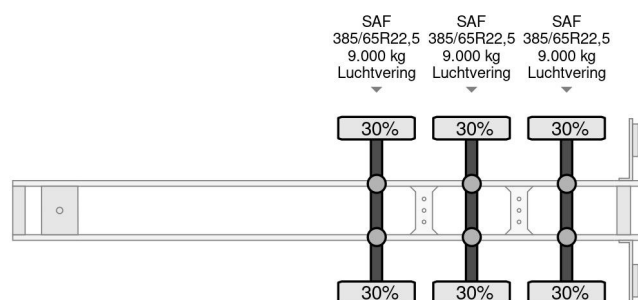

ACCESSOIRES

- ABS • Boîte à outils • Deux portes arrière • Portes arrière
- Suspension pneumatique • Système anti-blocage

DESCRIPTION

HEAVY DUTY KRONE SDP 27 13.60 METER CURTAINSIDE TRAILER WITH SLIDING ROOF, SAF-AXLES & DISC BRAKES!!

SAF AXLES!!
DISC BRAKES!!
ABS-BRAKE SYSTEM!!
ETC.

SIZE: LENGTH x WIDE x HIGH; Ca. 13.65 x 2.50 x 2.70 M.
(INSIDE) !!
SLIDING ROOF!!
EXTRA STORAGE HOLES IN FLOOR!!
BACK DOORS!!

MORE TRAILERS (ALL KIND) IN STOCK FOR SALE, > 75 TRUCKS/TRAILERS IN STOCK!!

SHIPMENT, TRANSPORT, LOADING, STACKING OR TRANSIT REGISTRATION?