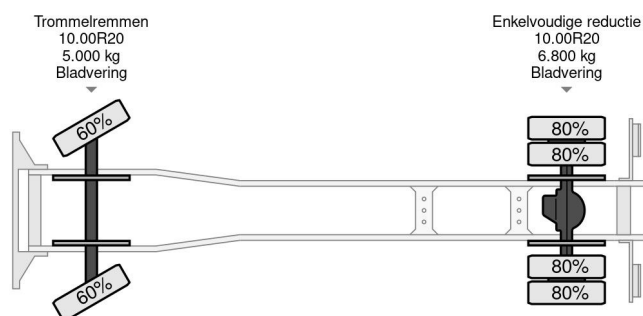

Mercedes-Benz 1213K FULL STEEL KIPPER (MANUAL GEARBOX / FULL STEEL SUSPENSION / P.T.O. / ETC.)

INFORMATIONS GÉNÉRALES

ID	SN 60073241
Année de construction	1986
Kilométrage	836.000 km
Chassis	Benne
Classe d'émission	1

INFORMATIONS TECHNIQUES

Date première immatriculation	08-07-1986
Carburant	Diesel
Transmission	Transmission manuelle
Numéro d'identification véhicule	36700513003241
Configuration des essieux	4x2
Poids à vide	6.800 kg
Poids de la charge	5.200 kg
Poids maximum	12.000 kg
Nombre de cylindres	6
Puissance kw	96
Puissance hp	131
Empattement	415

Mercedes-Benz NG 1213K FULL STEEL KIPPER (MA... 4x2

Referentienummer: SN 60073241

ACCESSOIRES

- Attraper taupe
- LAMES
- Prise de force
- Prise de force (PTO)
- Radio / lecteur CD

DESCRIPTION

GOOD CONDITION MERCEDES-BENZ 1213K (6-CILINDER) 4x2 FULL STEEL 3-WAY MEILLER KIPPER, MANUAL GEARBOX & FULL STEEL SUSPENSION 130HP, 6 CILINDER ENGINE!!
5 GEARS MANUAL GEARBOX!!
FULL STEEL SUSPENSION!!
P.T.O.!!
HYDRAULIC KIT!!
ETC.!!

3-WAY MEILLER KIPPER!!
SIZE; LENGTH x WIDE x HIGH Ca.: 4.20 m. x 2.40 m. x 0.60 m. (Ca.6 M3)!!

TRUCK IS IN GOOD WORKING AND DRIVING CONDITION, READY FOR THE JOB!!

MORE MERCEDES-BENZ 4x2 / 6x2 / 6x4 / 8x4 (CONSTRUCTION) TRUCKS IN STOCK FOR SALE!! (>75