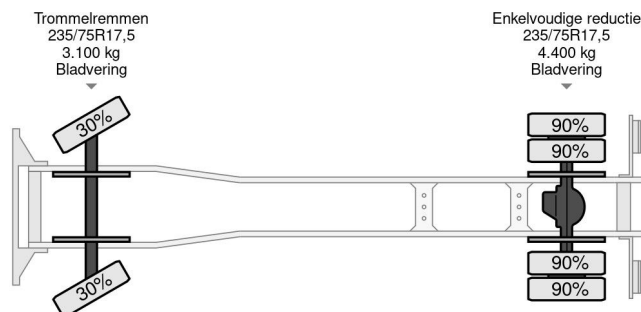

ACCESSOIRES

- 5 Versnellingen handgeschakeld • 200 liter Brandstoftank
- BLADGEVEERD • Luxe chauffeurstoel • Radio/CD speler
- TROMMEL REMMEN • Verwarmde buitenspiegels • Zonneklep

BESCHRIJVING

GOOD CONDITION MERCEDES-BENZ 814K ECOLINER (6-CILINDER) 4x2 FULL STEEL CHASSIS, MANUAL GEARBOX & STEEL SUSPENSION !!
140HP, 6-CILINDER ENGINE!!
5 GEARS MANUAL GEARBOX!!
STEEL SUSPENSION!!
ETC.!!

3.75M. WHEEL BASE & Ca. 4.85 M. CHASSIS BEHIND CABIN (PERFECT FOR 5.50 - 600 METER BOX)!!

GOOD WORKING & DRIVING CONDITION TRUCK, READY FOR THE JOB!!

MORE MERCEDES-BENZ 4x2 / 6x4 / 6x6 / 8x4 / 8x8 (CONSTRUCTION) TRUCKS IN STOCK FOR SALE!! (>75 TRUCKS/TRAILERS IN STOCK)!!