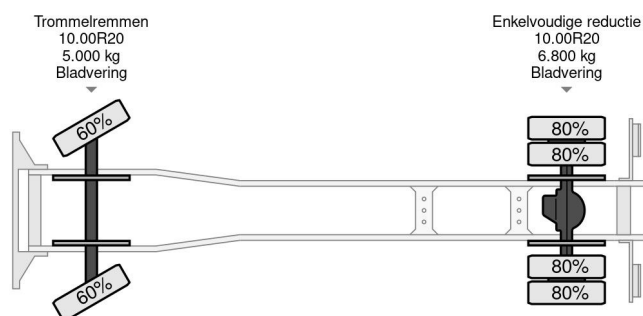

ACCESSOIRES

- 5 Versnellingen handgeschakeld • 200 liter Brandstoftank
- Aanhangwagenkoppeling • Aftakas (PTO) •
- BLADGEVEERD • PTO • PTO • Radio/CD speler •
- Stalen laadvloer • TROMMEL REMMEN • Vangmuil

BESCHRIJVING

GOOD CONDITION MERCEDES-BENZ 1213K (6-CILINDER) 4x2 FULL STEEL 3-WAY MEILLER KIPPER, MANUAL GEARBOX & FULL STEEL SUSPENSION 130HP, 6 CILINDER ENGINE!!
5 GEARS MANUAL GEARBOX!!
FULL STEEL SUSPENSION!!
P.T.O.!!
HYDRAULIC KIT!!
ETC.!!

3-WAY MEILLER KIPPER!!
SIZE; LENGTH x WIDE x HIGH Ca.: 4.20 m. x 2.40 m. x 0.60 m. (Ca.6 M3)!!

TRUCK IS IN GOOD WORKING AND DRIVING CONDITION, READY FOR THE JOB!!

MORE MERCEDES-BENZ 4x2 / 6x2 / 6x4 / 8x4 (CONSTRUCTION) TRUCKS IN STOCK FOR SALE!! (>75