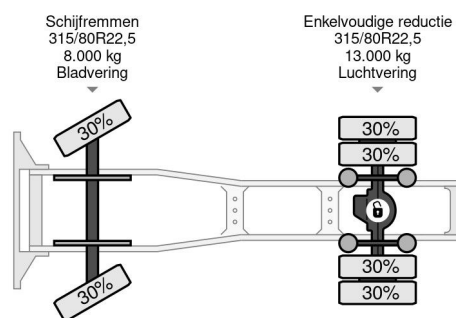

ACCESSOIRES

- 8.000 Kg. voor-as • 400 Liter brandstoftank • ABS •
- ADR/VLG • Aircondition met ATC • Alcoa velgen •
- Aluminium brandstoftank • Antiblokkeersysteem • ASR •
- ASR (Anti-Slip Regulation/Traction Control) • Automaat •
- Climate control • Combi-lights • Cruise control •
- Differentieelblokkering • Elektrische ramen • Elektrisch
- verstelbare buitenspiegels • Hoofdstroom schakelaar •
- Lane Departure System • Lichtmetalen velgen •
- Luchtgeveerde cabine ophanging • Luxe chauffeurstoel •
- Multifunctioneel stuurwiel • Radio/Cd/Audio systeem •
- Schuilflade onder bed • Slaapcabine • Snelheidsbegrenzer
- Sperdifferentieel • Spiegelverwarming • Standkachel •
- Traction control (TC/ASR) • V.E.B.-Engine brake •
- Versterkte motorrem • Verwarmde buitenspiegels

BESCHRIJVING

NICE & CLEAN CONDITION RENAULT T460 PROTECT SLEEPERCAB 4x2 TRACTOR UNIT WITH I-SHIFT, VBI-BRAKE, ADR/VLG & AIRCONDITIONING!!
460HP, EURO 6!!
AUTOMATIC GEARBOX!!
VBI-ENGINE BRAKE!!
ADR/VLG!!
ALCOA WHEELS!!
AIRCONDITIONING!!
ETC!!

NICE, CLEAN & GOOD DRIVING TRACTOR UNIT, READY FOR THE HEAVY TRANSPORT JOBS!!

MORE RENAULT 4x2 / 6x2 / 6x4 / 8x2 / 8x4 (CONSTRUCTION) TRUCKS IN STOCK FOR SALE!! (>75 TRUCKS/TRAILERS IN STOCK)!!

SHIPMENT, TRANSIT REGISTRATION, LOADING,